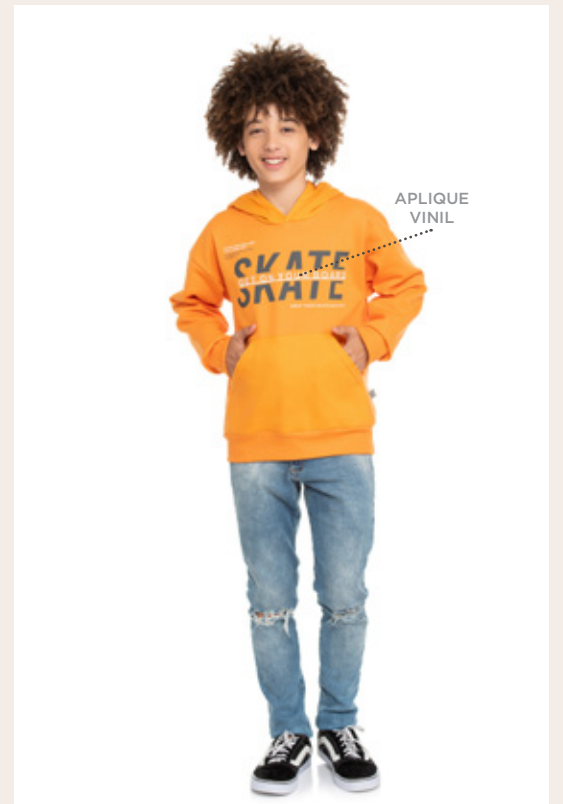

BLUSÃO AVULSO MOLETOM COM BOLSO

35 NATURAL

32 MESCLA ESCURO

161 MESCLA CHUMBO

7889
12/14/16

BLUSÃO AVULSO MOLETOM P A

220 LARANJA CÍTRICO

33 BORDÔ